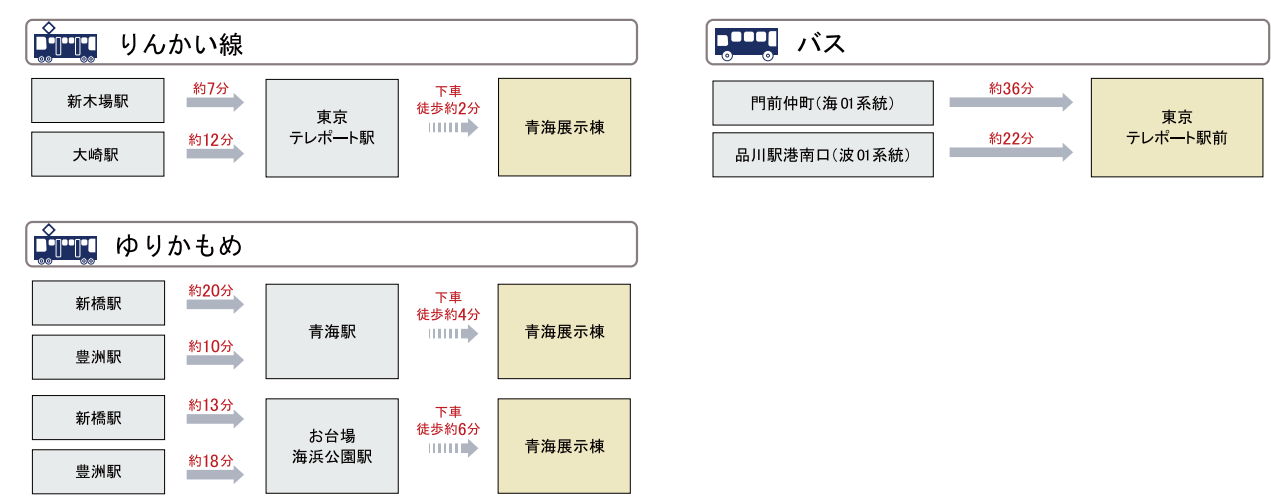

2019年度 第61回サイン&ディスプレイショウの実績

出展企業 130社

入場者数 28,858人

ア 株式会社清水 （有）アールエージェンシー 株式会社ISS 株式会社アイ・エス・パートナー 株式会社アイエス AIZ(同) 株式会社アイメタル 株式会社アクシア アコ・プランズ・ジャパン(株) アサヒ繊維機械工業(株) 株式会社有明電装 株式会社アルコム社 株式会社アルミック	ケ 株式会社研創 光洋産業(株) コーテック(株) 株式会社五色 株式会社コムネット 株式会社コング・インターナショナル 株式会社コンクエスト 株式会社コンサ 桜井(株) 三協立山株式会社アマダハンズ社 株式会社サンケイコーポレーション SUNLITE LED LIMITED 三和サインワークス(株) シ シージービーグラフィックス ジェットグラフ(株) 上西産業(株) 株式会社昭和書体 シンエイ(株) 株式会社新星社 ShenZhen GK Lighting Co.,Ltd ShenZhen Rebow Technology co.,Ltd ス swissQprint Japan(株) SUZHOU NIWANG TEXTILE CO.,LTD SKYSEEN TECHNOLOGY (MIAMIEN) CO.,LTD セ 積水フーラー(株) セルカム(株) ソ SEOUL D&S CO., LTD. 株式会社大同 ダイヤミック(株) 道明光学(株) 株式会社高昇 TAYA CANVAS (SHANGHAI) Co.,Ltd. ダンドリビス(株)	チ Junlong Display Factory 株式会社ちようちん造形 テ 株式会社DSメタル T.CH WARP KNITTING FABRIC CO.,LTD 株式会社テクスター 株式会社technical 株式会社テクノジック 株式会社デザインラボ ト 株式会社東京ライヴクリエイティブ 株式会社東洋銅鋳板 株式会社トージエ ナ 株式会社東川ケミカル 株式会社ナニワ ニ 株式会社新潟フジカラー 株式会社ニツエレクトロニクス 西尾レントオール(株) ニチエ(株) 株式会社ニッケンハードウェア 株式会社ニップコーポレーション 日本カーバイド工業(株) 日本アグファ・ゲバルト(株) 株式会社日本HP 日本製図器工業(株) 株式会社日本ソフトウェアサービス 日本デラックス(株) 日本郵便メンテナンス(株) ネ ネオケイジャパン(株) ハイテッククリエイティブ(株) HAINING JINMAO WARP KNITTING CO.,LTD Haining Lofty Xuan Banner Textile Co.,Ltd 株式会社バック 株式会社バックス・トエア 株式会社発研セイコー	（株）原町サイン バンドーエラストマー(株) ヒ 光商事(株) 株式会社ヒラヤマサイン フ 株式会社ファースト Foshan Yimel Vacuum Table Technology Co.,Ltd. （株）フジタ 藤田産業(株) へ 株式会社南平真 マ まどか(株) 株式会社丸昌 株式会社丸和商會 ミ 株式会社三木実業 三菱製紙(株) 株式会社ニマキエンジニアリング ミンテイジ(株) ム 武藤工業(株) ヤ 山本ビニター(株) ユ 株式会社ユー・イー・エス 株式会社ユーボン ラ 株式会社ライスター・テクノロジーズ LABORI リ リンテックサインシステム(株) レ 株式会社レインボーオフィスサポート 株式会社レーザーコネク 株式会社レーベル レベリック(株) ロ ローランドディー・ジー・(株) ワ 株式会社ワールドコウゲイ
---	--	--	---

42	43	44	45	46	47	48	49	50	51	52	53	54	55	56	57	58	59	60	61回	
28,265人						31,334人					30,213人					29,466人				入場者数

出展企業へのアンケート結果

第62回 サイン&ディスプレイショウ

展示会場は青海展示棟になります。

東京屋外広告美術協同組合
〒130-0014 東京都墨田区亀沢1-17-14 屋外広告会館
電話 03-3626-2251(代表) FAX 03-3626-2255 <http://tokobi.or.jp/>