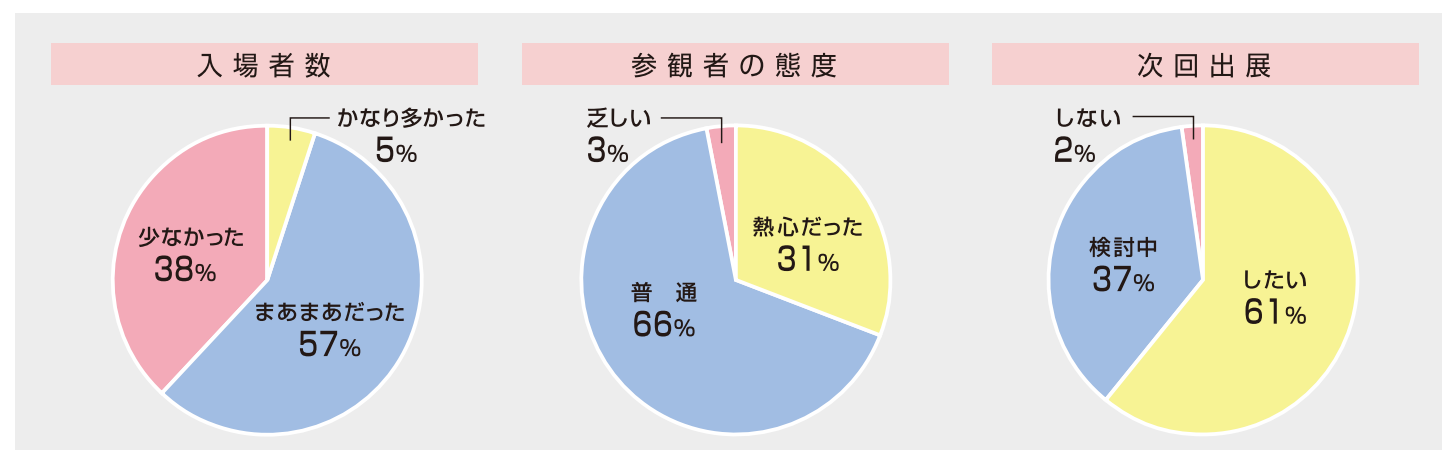

2019年度 第61回サイン&ディスプレイショウの実績

出展企業 130社

入場者数 28,858人

ア 株式会社清水 （有）アールエージェンシー 株式会社ISS 株式会社アイ・エス・パートナー 株式会社アイエス AIZ(同) 株式会社アイメタル 株式会社アクシア アコ・プランズ・ジャパン(株) アサヒ繊維機械工業(株) 株式会社有明電装 株式会社アルコム社 株式会社アルミック	ケ 株式会社研創 光洋産業(株) コーテック(株) 株式会社五色 株式会社コムネット 株式会社コング・インターナショナル 株式会社コンクエスト 株式会社コンサ 桜井(株) 三協立山株式会社アマダハンズ社 株式会社サンケイコーポレーション SUNLITE LED LIMITED 三和サインワークス(株) シ シージービーグラフィックス ジェットグラフ(株) 上西産業(株) 株式会社昭和書体 シンエイ(株) 株式会社新星社 ShenZhen GK Lighting Co.,Ltd ShenZhen Rebow Technology co.,Ltd ス swissQprint Japan(株) SUZHOU NIWANG TEXTILE CO.,LTD SKYSEEN TECHNOLOGY (MIAMIEN) CO.,LTD セ 積水フーラー(株) セルカム(株) ソ SEOUL D&S CO., LTD. 株式会社大同 ダイヤミック(株) 道明光学(株) 株式会社高昇 TAYA CANVAS (SHANGHAI) Co.,Ltd. ダンドリビス(株)	チ Junlong Display Factory 株式会社ちようちん造形 テ 株式会社DSメタル T.CH WARP KNITTING FABRIC CO.,LTD 株式会社テクスター 株式会社technical 株式会社テクノジック 株式会社デザインラボ ト 株式会社東京ライヴクリエイティブ 株式会社東洋銅鋳板 株式会社トージエ ナ 株式会社東川ケミカル 株式会社ナニワ ニ 株式会社新潟フジカラー 株式会社ニツエレクトロニクス 西尾レントオール(株) ニチエ(株) 株式会社ニッケンハードウェア 株式会社ニップコーポレーション 日本カーバイド工業(株) 日本アグファ・ゲバルト(株) 株式会社日本HP 日本製図器工業(株) 株式会社日本ソフトウェアサービス 日本デラックス(株) 日本郵便メンテナンス(株) ネ ネオケイジャパン(株) ハイテッククリエイティブ(株) HAINING JINMAO WARP KNITTING CO.,LTD Haining Lofty Xuan Banner Textile Co.,Ltd 株式会社バック 株式会社バックス・トエア 株式会社発研セイコー	（株）原町サイン バンドーエラストマー(株) ヒ 光商事(株) 株式会社ヒラヤマサイン フ 株式会社ファースト Foshan Yimel Vacuum Table Technology Co.,Ltd. （株）フジタ 藤田産業(株) へ 株式会社南平真 マ まどか(株) 株式会社丸昌 株式会社丸和商會 ミ 株式会社三木実業 三菱製紙(株) 株式会社ニマキエンジニアリング ミンテイジ(株) ム 武藤工業(株) ヤ 山本ビニター(株) ユ 株式会社ユー・イー・エス 株式会社ユーボン ラ 株式会社ライスター・テクノロジーズ LABORI リ リンテックサインシステム(株) レ 株式会社レインボーオフィスサポート 株式会社レーザーコネク 株式会社レーベル レベリック(株) ロ ローランドディー・ジー・(株) ワ 株式会社ワールドコウゲイ
---	--	--	---

42	43	44	45	46	47	48	49	50	51	52	53	54	55	56	57	58	59	60	61回	
28,265人						31,334人					30,213人					29,466人				入場者数

出展企業へのアンケート結果

第62回 サイン&ディスプレイショウ

展示会場は青海展示棟になります。

東京屋外広告美術協同組合
〒130-0014 東京都墨田区亀沢1-17-14 屋外広告会館
電話 03-3626-2251(代表) FAX 03-3626-2255 <http://tokobi.or.jp/>