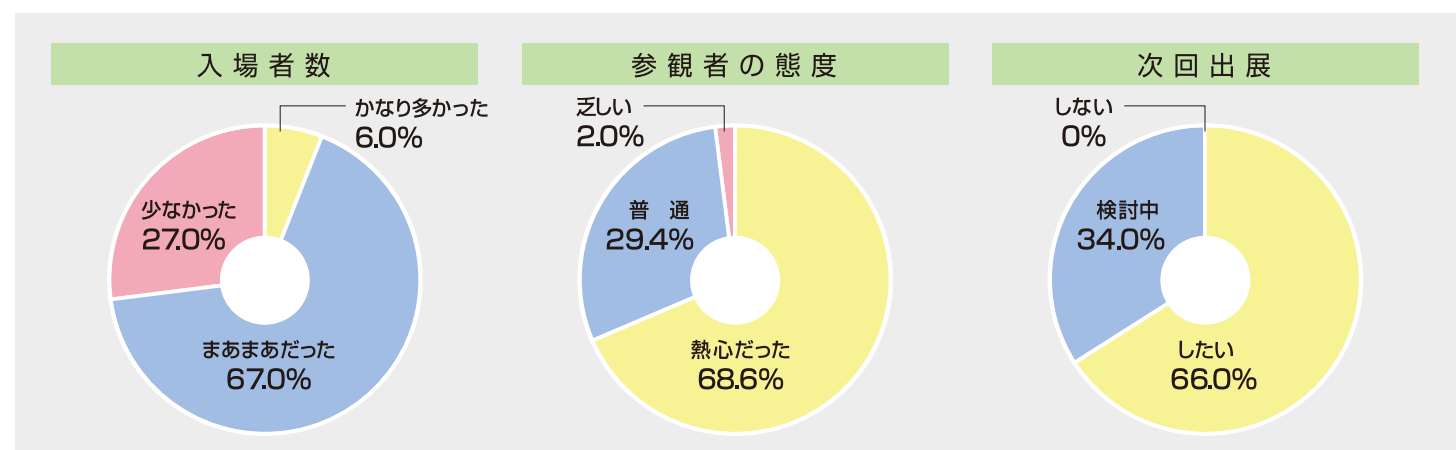

36	37	38	39	40	41	42	43	44	45	46	47	48	49	50	51	52	53	54	55回	
22,000人					25,983人					30,724人					32,242人					入場者数

出展企業へのアンケート結果

第56回 サイン&ディスプレイショウ

交通案内

新橋駅からくゆりかもめ>	22分	国際展示場正門駅	徒歩 3分
豊洲駅からくゆりかもめ>	8分	国際展示場正門駅	徒歩 3分
大崎駅からくりんかい線>	13分	国際展示場駅	徒歩 7分
新木場駅からくりんかい線>	5分	国際展示場駅	徒歩 7分
東京駅から都営バス>	40分		
浜松町駅から都営バス>	40分		
門前仲町駅から都営バス>	30分		
日の出桟橋から水上バス>	25分	有明客船ターミナル	徒歩 2分
羽田空港<空港バス>	25分		
東京シティエアターミナル<空港バス>	20分		
高速道路(台場・有明・豊洲・臨海副都心)出口から	約 5分		